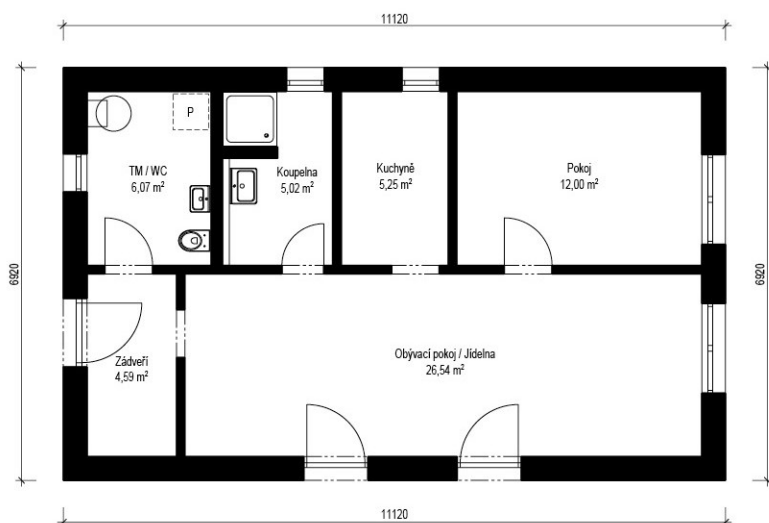

Easy 5-59

Dispozice: 2 + 1
Užitná plocha: 59,47 m²
Zastavěná plocha: 76,95 m²
Vnější rozměr: 11,12 x 6,92 m
Střecha: sedlová, 8°

Hlavní přednosti domu

- ✓ moderní vzhled
- ✓ malý, ale prostorný
- ✓ celodřevěný obklad fasády