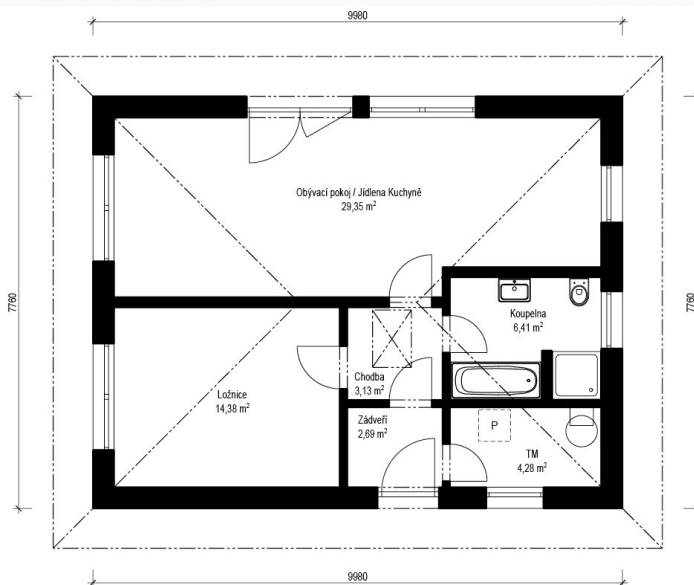

Rapido 1-60

Dispozice: 2 + KK
Užitná plocha: 60,24 m²
Zastavěná plocha: 77,45 m²
Vnější rozměr: 9,98 x 7,76 m
Střeška: valbová, 25°

Hlavní přednosti domu

- ✓ velmi malá zastavěná plocha
- ✓ prostorné místnosti
- ✓ dřevěný obklad fasády v ceně