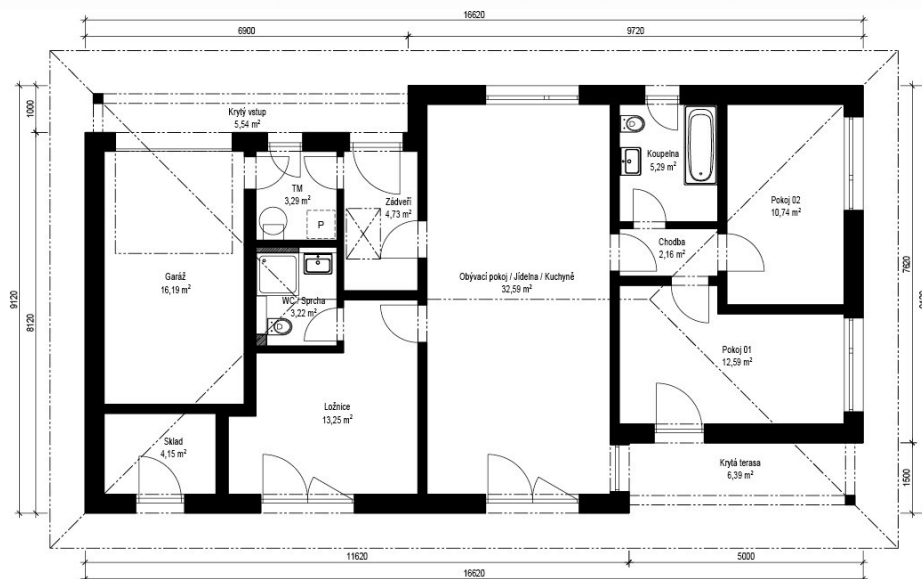

Instinkt 1-108

Dispozice: 4 + KK + garáž
Užitná plocha: 108,2 m²
Zastavěná plocha: 149,1 m²
Vnější rozměr: 16,62 x 9,12 m
Střeška: valbová, 25°

Hlavní přednosti domu

- ✓ krytá terasa
- ✓ garáž součástí domu
- ✓ praktické členění prostoru